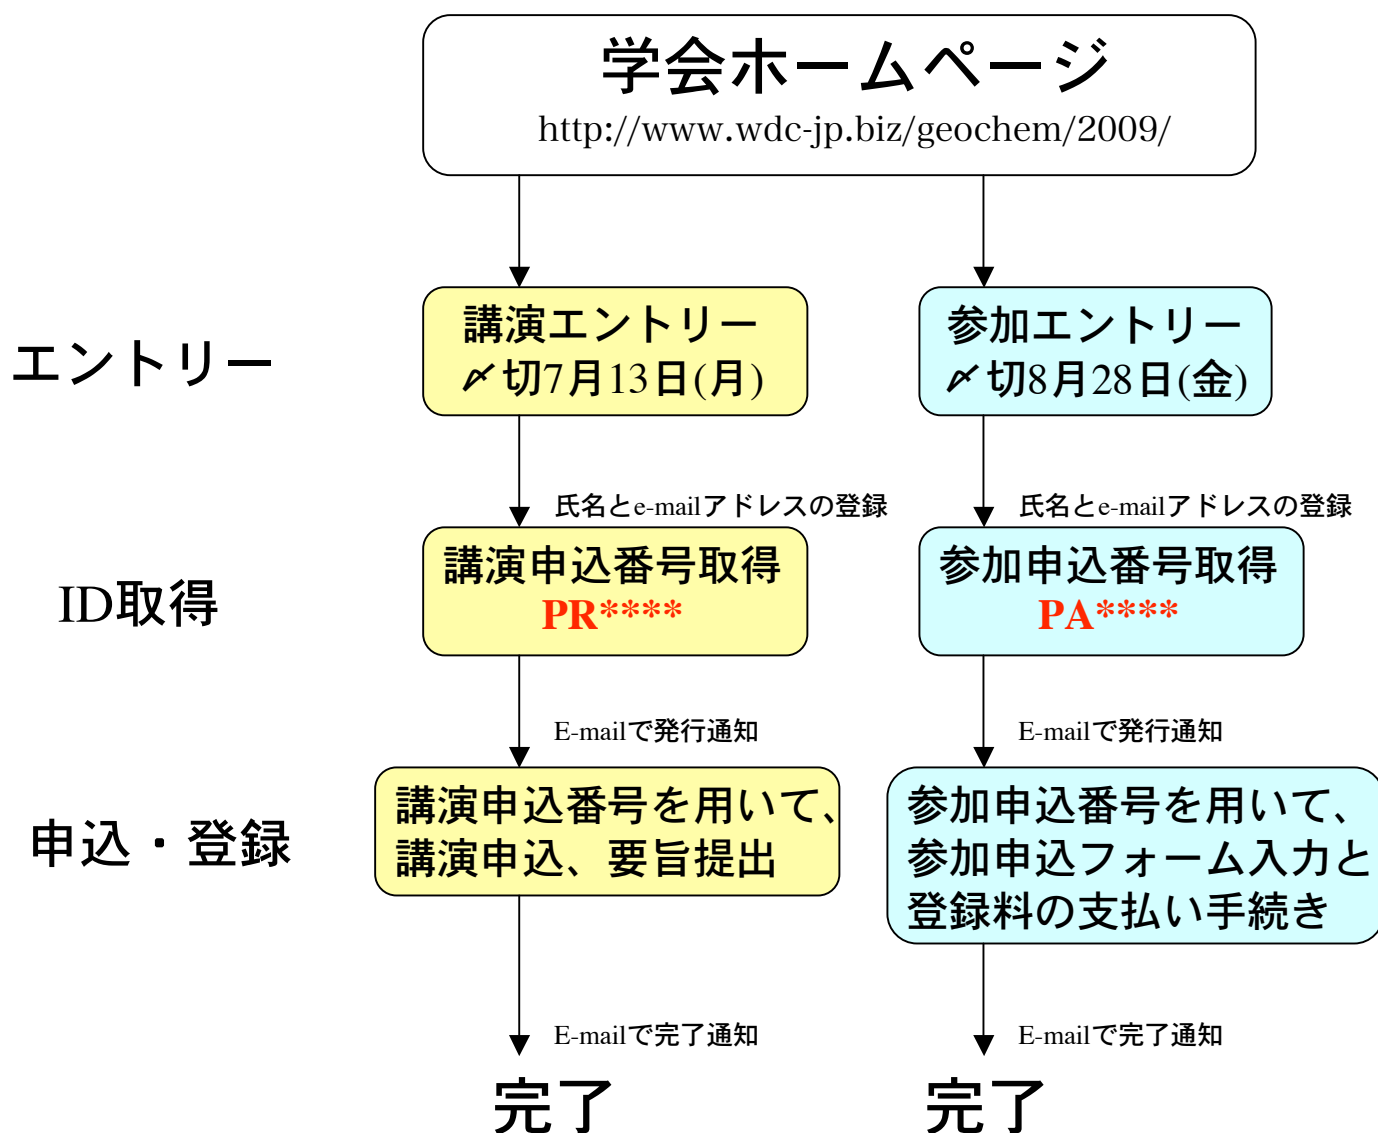

エントリー～申込みの流れ

学会ホームページより、講演申込と参加申込とを、別個に行います。
2種類のID番号が発行されますので、ご注意ください。

※ご不明な点は事務局まで (GSJ2009@hiroshima-u.ac.jp)